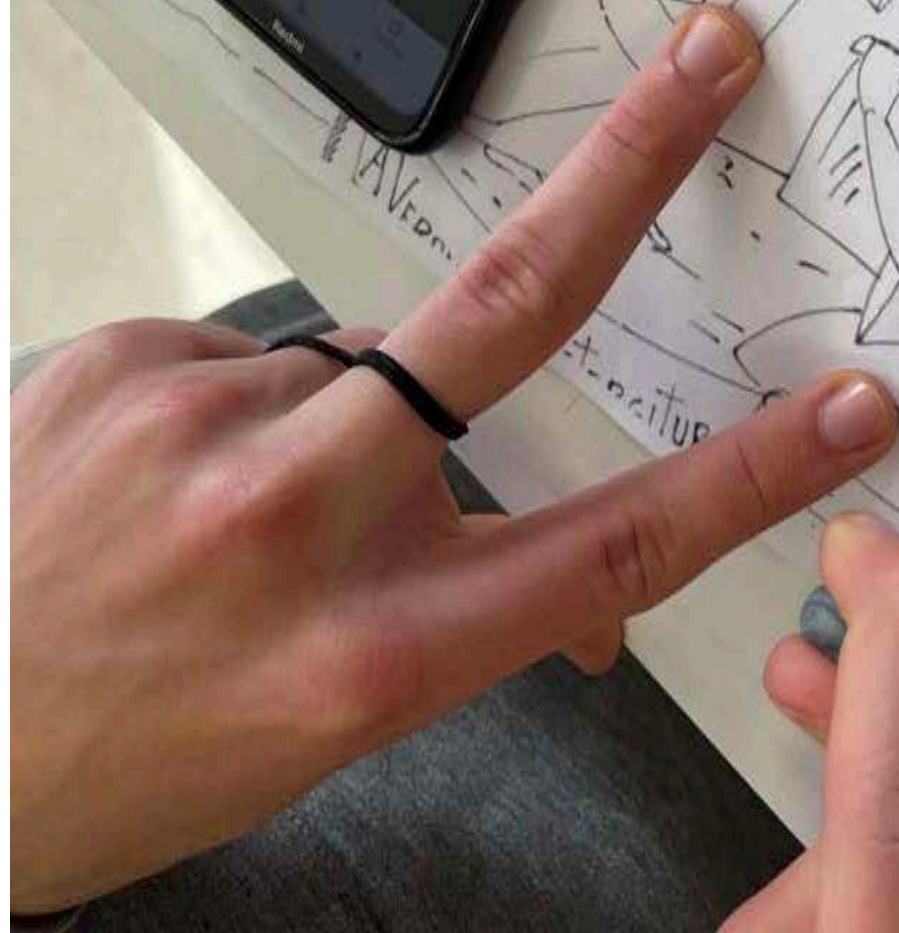

TEDTIO CANIT

Dolenti Mater Occurrit

SPQ

IESUS MORTE DAMNATUR

CRUCEM TO BLAIT

DOLENTI MATRI OCCURRIT

A CIRENEO IUVATUR

A VERONICA ABSTERGITUR

IMPIE DENUDATUR

CRUCI AFFIGITUR

AMORE EXSPIRAT

A CRUCE DEPOSITUR

DEVOTE SEPELI TUR

A MORTE RESURREXIT