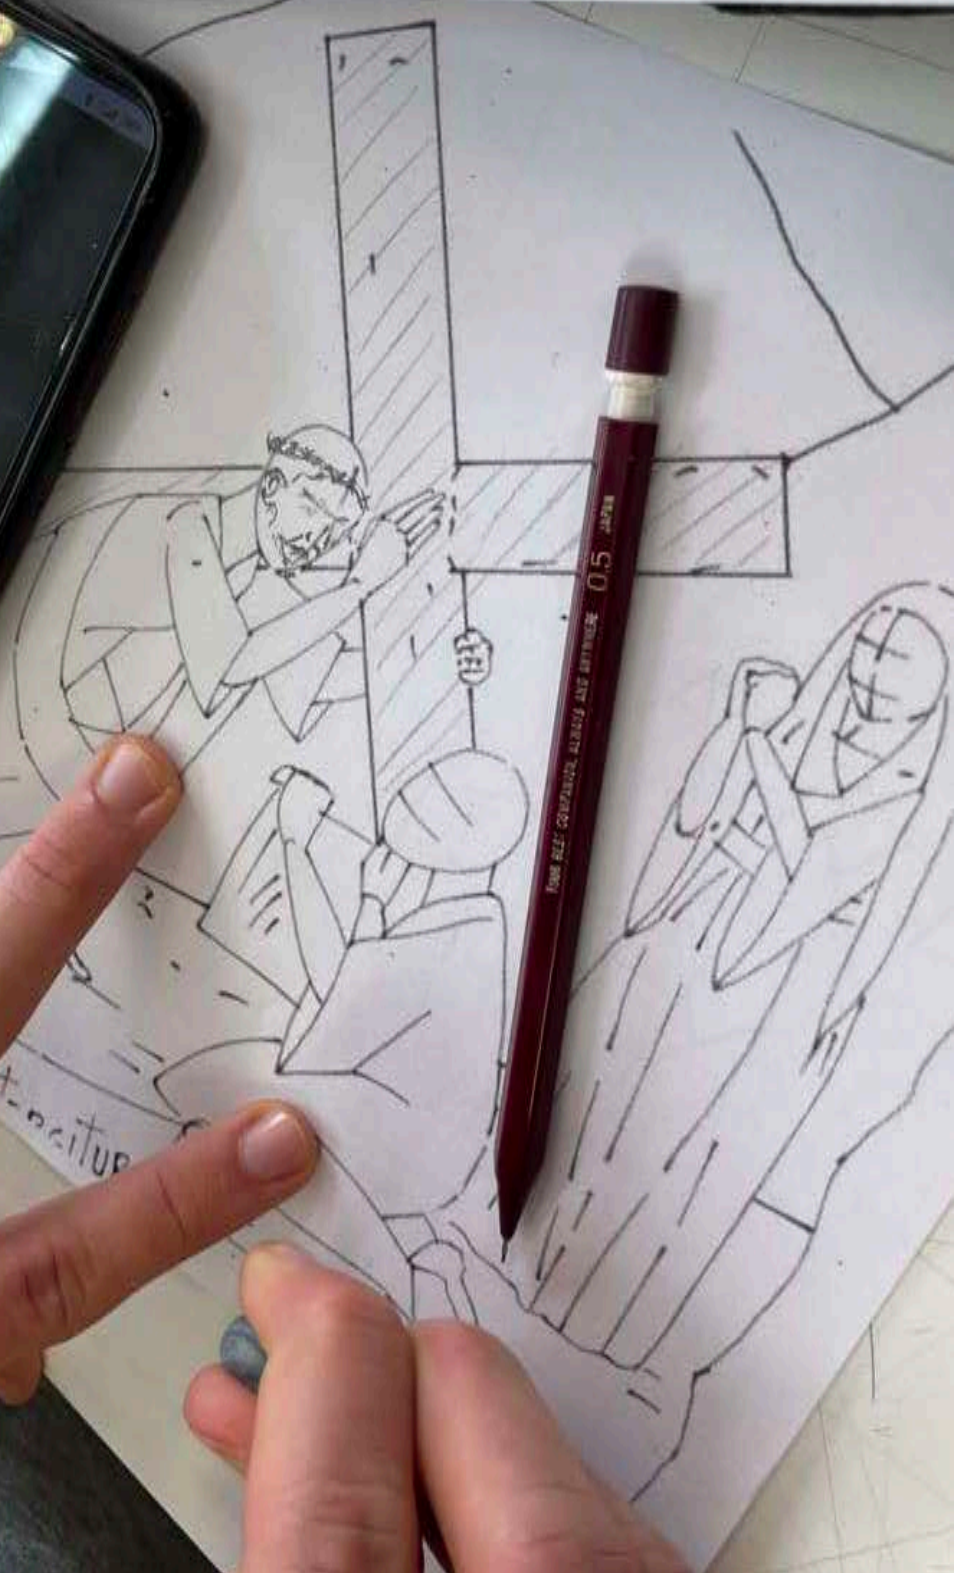

TEDTIO CANIT

Dolenti Mater Occurrit

SPQ

IESUS MORTE DAMNATUR

CRUCEM TO BLAIT

DOLENTI MATRI OCCURRIT

A CIRENEO IUVATUR

A VERONICA ABSTERGITUR

IMPIE DENUDATUR

CRUCI AFFIGITUR

AMORE EXSPIRAT

A CRUCE DEPOSITUR

DEVOTE SEPELI TUR

A MORTE RESURREXIT